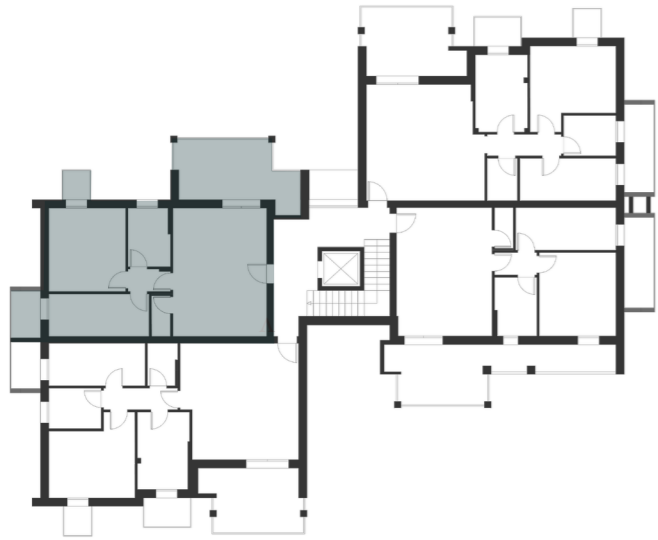

B11 Residenza - Paese - TV - Via Lussemburgo

Pianta piano primo

Appartamento 6

Superficie totale	79,73	m ²
1 Soggiorno-cucina	27,00	m ²
2 Ripostiglio	1,75	m ²
3 Disimpegno	2,10	m ²
4 Bagno	5,50	m ²
5 Camera	14,20	m ²
6 Camera	9,40	m ²
7 Poggiolo	3,08	m ²
8 Poggiolo	1,78	m ²
9 Terrazza	14,92	m ²