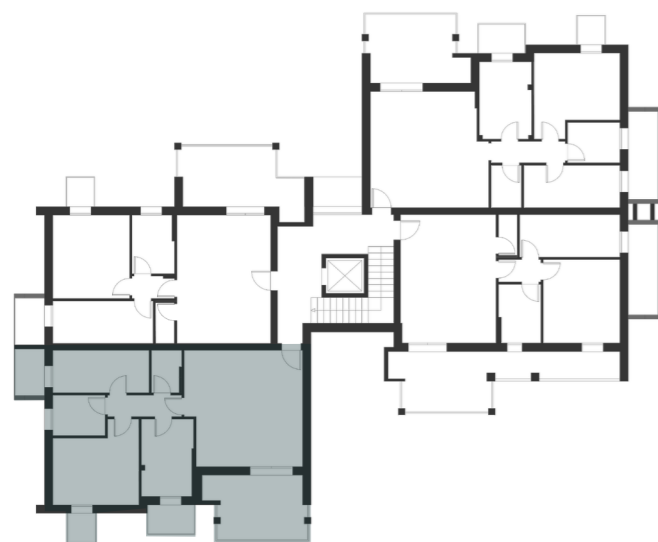

B11 Residenza - Paese - TV - Via Lussemburgo

Pianta piano primo

Appartamento 5

Superficie totale 93,45 m²

1 Soggiorno-cucina	29,25	m ²
2 Disimpegno	3,50	m ²
3 Wc	2,80	m ²
4 Camera	9,00	m ²
5 Bagno	4,70	m ²
6 Camera	14,00	m ²
7 Camera	9,00	m ²
8 Terrazza	13,31	m ²
9 Poggiolo	3,03	m ²
10 Poggiolo	1,78	m ²
11 Poggiolo	3,08	m ²

Scala 1:50

LA DESCRIZIONE DEGLI IMMOBILI FORNITA NELLA PRESENTE BROCHURE NON È IMPEGNATIVA POTENDO GLI IMMOBILI PER ESIGENZE COSTRUTTIVE O DI CARATTERE AMMINISTRATIVO AVER SUBITO ALCUNE MODIFICHE NELLA REALIZZAZIONE O NELL'ACCATASTAMENTO. LE CARATTERISTICHE EFFETTIVE DI OGNI SINGOLA UNITÀ SONO RISCOVRIBILI E SPECIFICATE NEL CORSO DELLE VISITE E TRATTATIVE E RISULTERANNO VINCOLANTI SOLO PER COME DESCRITTE NELLE PROPOSTE CONTRATTUALI.