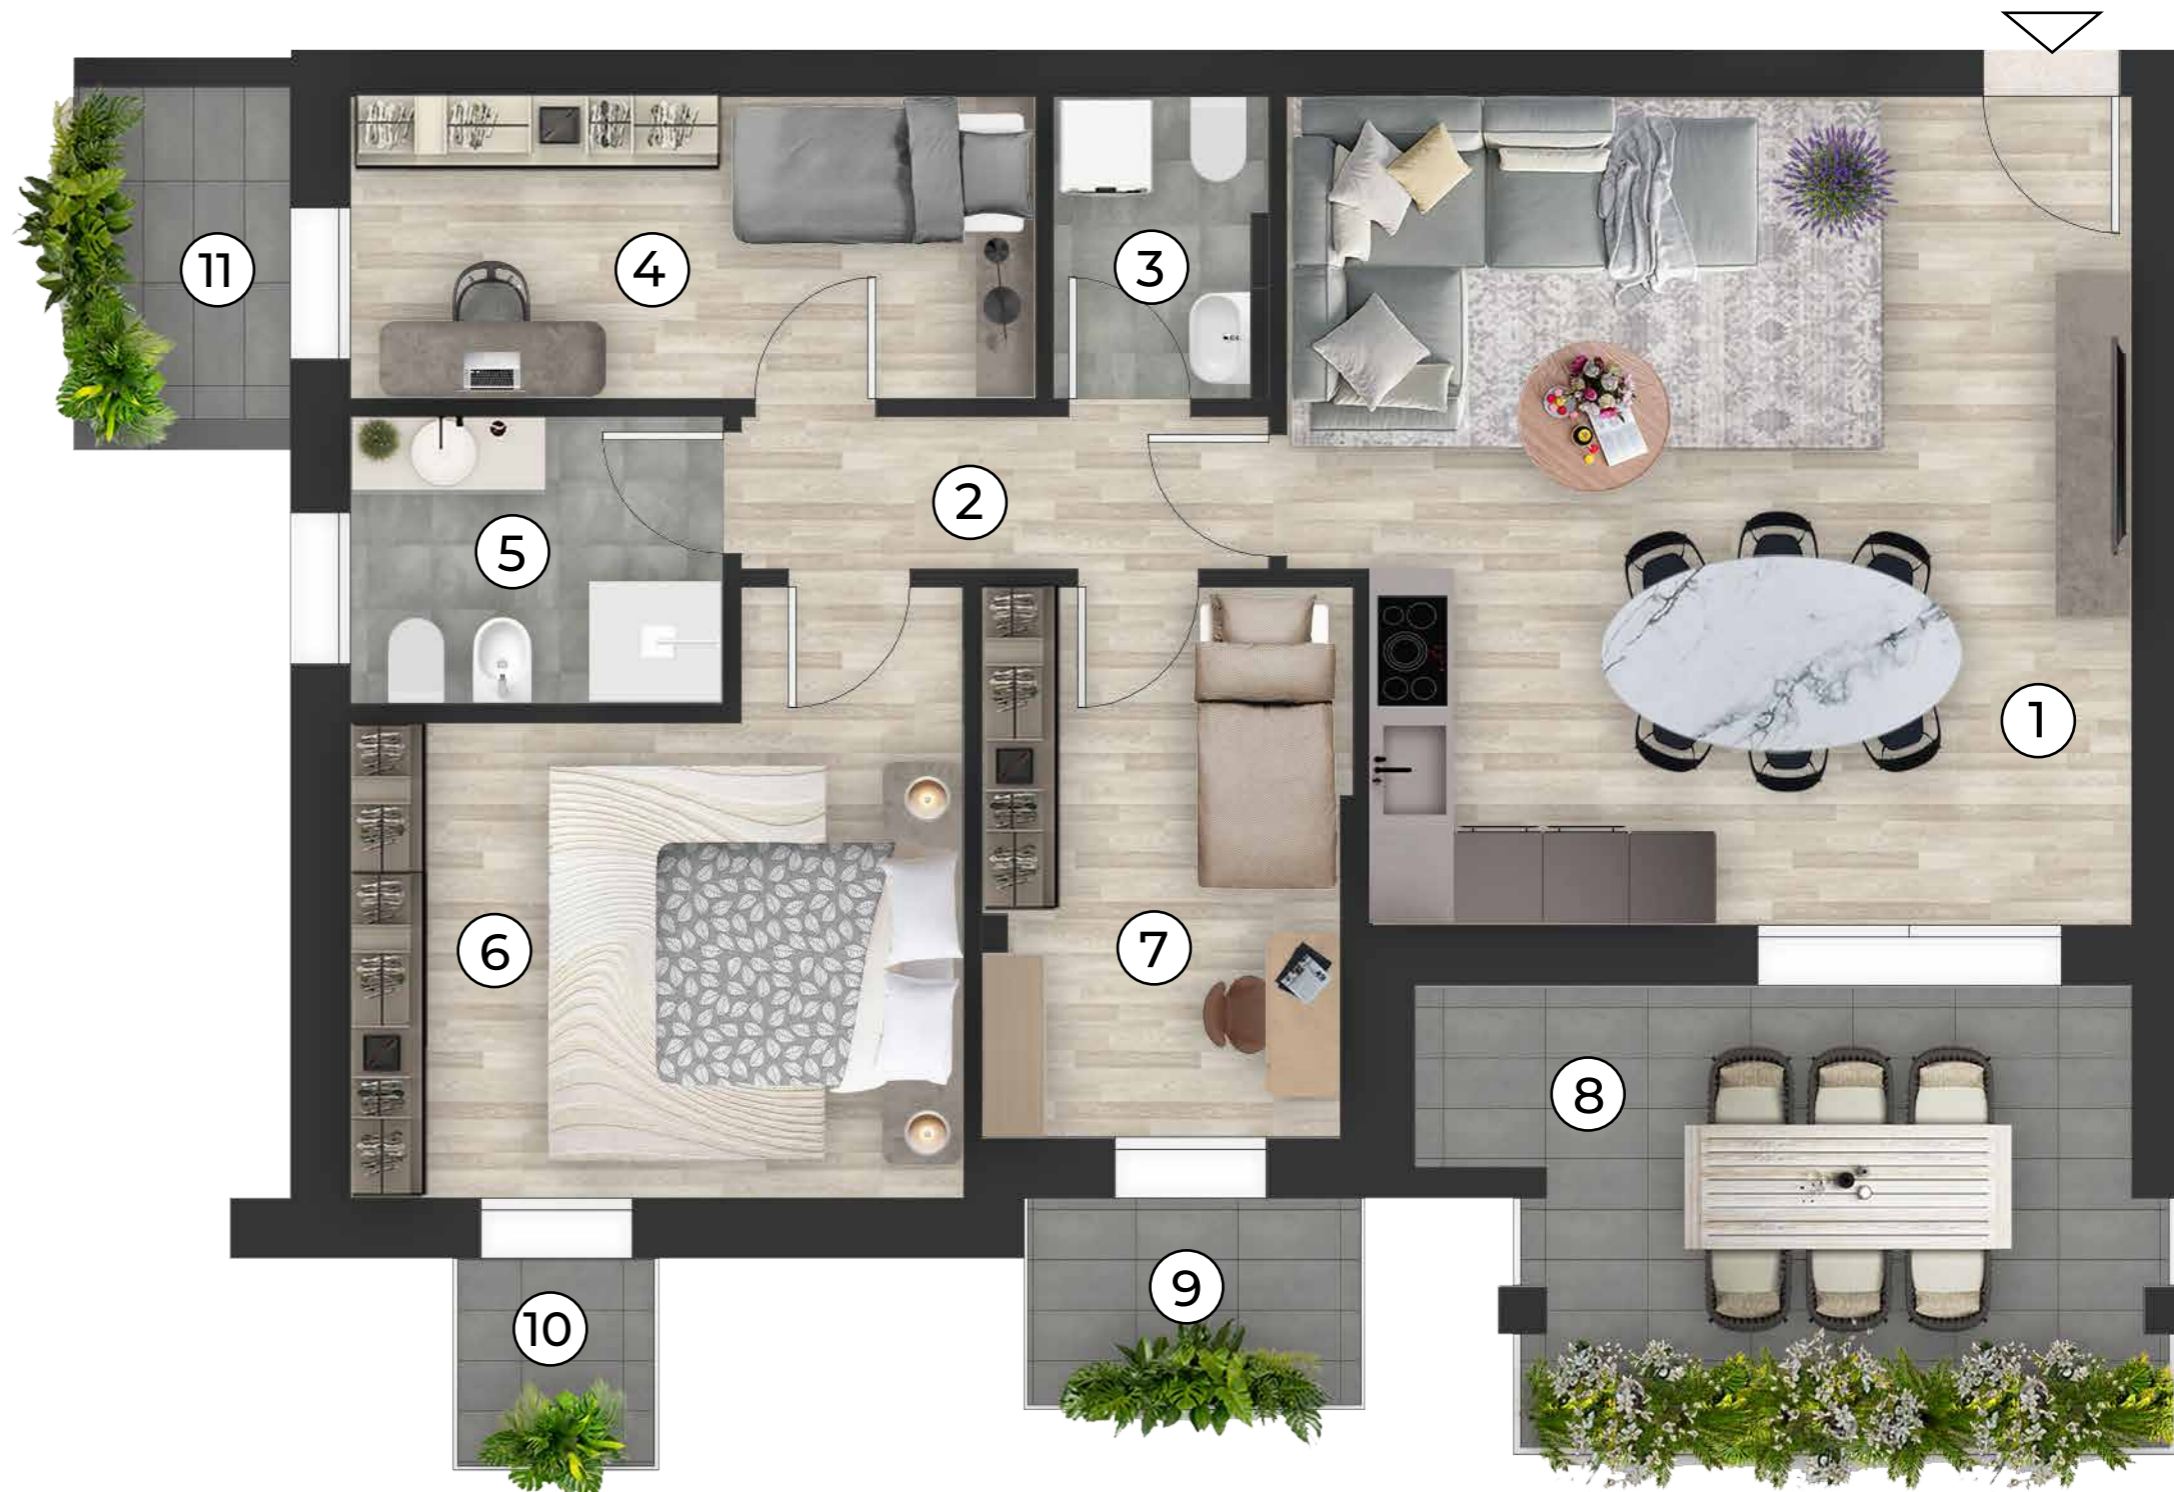

B11 Residenza - Paese - TV - Via Lussemburgo

Pianta piano primo

Appartamento 5

Superficie totale 93,45 m²

1 Soggiorno-cucina	29,25	m ²
2 Disimpegno	3,50	m ²
3 Wc	2,80	m ²
4 Camera	9,00	m ²
5 Bagno	4,70	m ²
6 Camera	14,00	m ²
7 Camera	9,00	m ²
8 Terrazza	13,31	m ²
9 Poggiolo	3,03	m ²
10 Poggiolo	1,78	m ²
11 Poggiolo	3,08	m ²