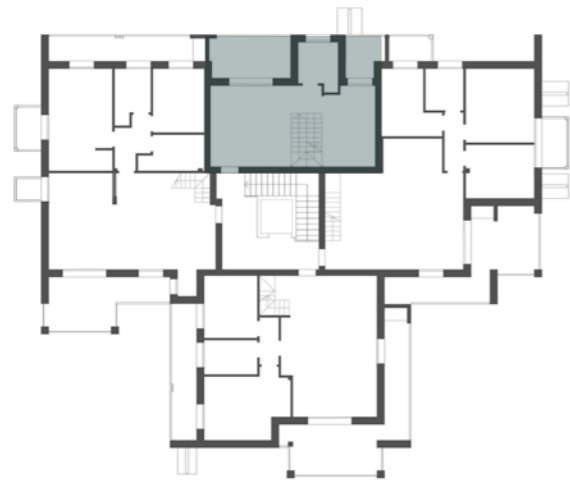

B9 Residenza - Paese - TV - Via Lussemburgo

Pianta Piano Terzo e Quarto

AD MAIORA
RESIDENCE

Appartamento 14

Superficie totale	113,17	m ²
1 Monocale	31,23	m ²
2 Bagno	4,92	m ²
3 Terrazza	9,62	m ²
4 Terrazza	4,30	m ²
5 Soffitta	52,57	m ²
6 Poggiolo	10,53	m ²