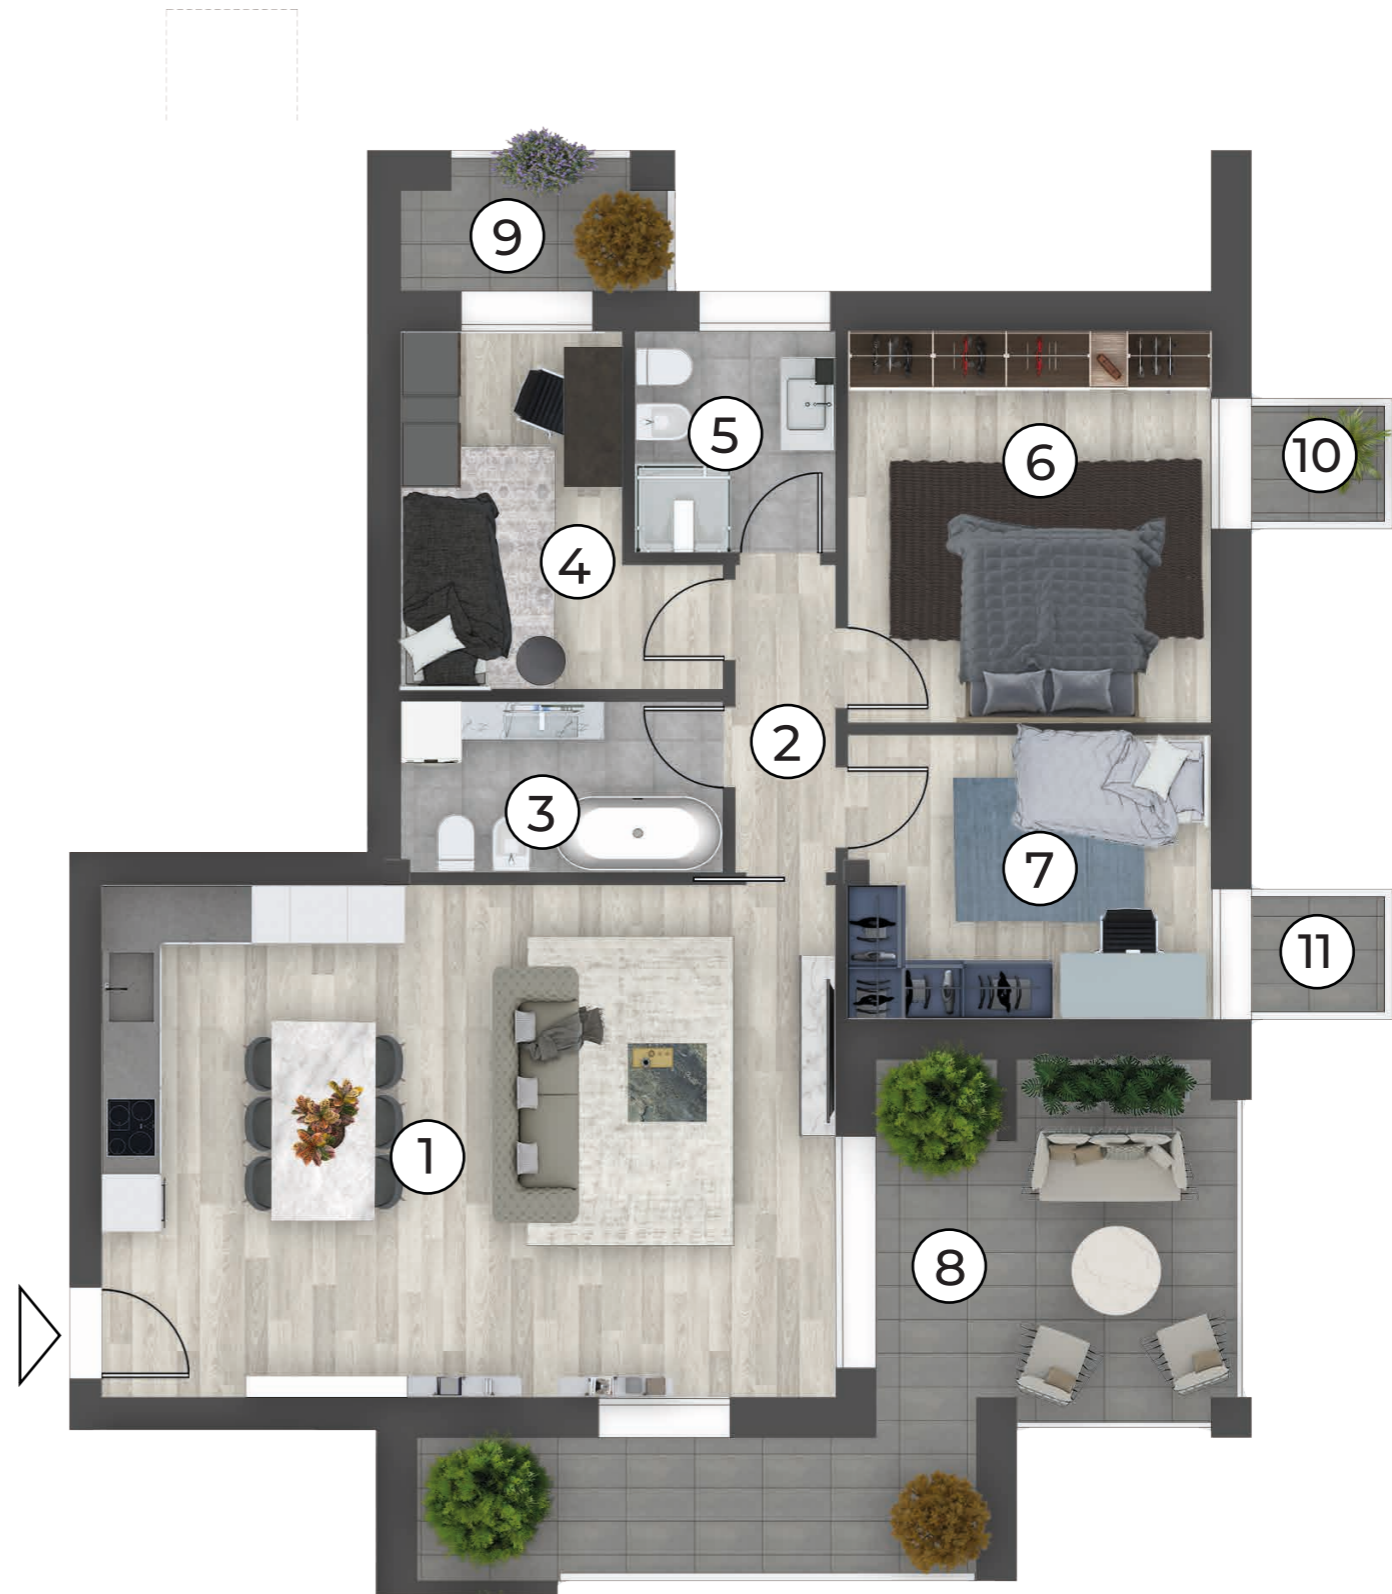

B9 Residenza - Paese - TV - Via Lussemburgo

Pianta Piano Primo

AD MAIORA
RESIDENCE

Appartamento 7

Superficie totale 108,77 m²

1 Soggiorno-cucina	36,90	m ²
2 Disimpegno	3,06	m ²
3 Bagno	5,43	m ²
4 Camera	9,07	m ²
5 Bagno	4,40	m ²
6 Camera	14,05	m ²
7 Camera	10,16	m ²
8 Terrazza	19,28	m ²
9 Terrazza	3,42	m ²
10 Poggiolo	1,50	m ²
11 Poggiolo	1,50	m ²