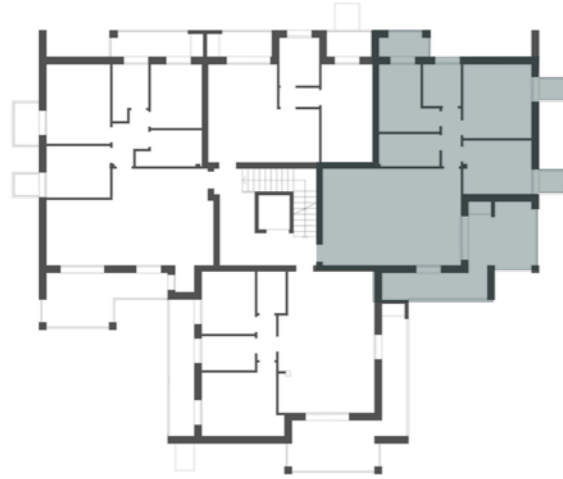

B9 Residenza - Paese - TV - Via Lussemburgo

Pianta Piano Primo

AD MAIORA
RESIDENCE

Appartamento 7

Superficie totale 108,77 m²

1 Soggiorno-cucina	36,90	m ²
2 Disimpegno	3,06	m ²
3 Bagno	5,43	m ²
4 Camera	9,07	m ²
5 Bagno	4,40	m ²
6 Camera	14,05	m ²
7 Camera	10,16	m ²
8 Terrazza	19,28	m ²
9 Terrazza	3,42	m ²
10 Poggiolo	1,50	m ²
11 Poggiolo	1,50	m ²