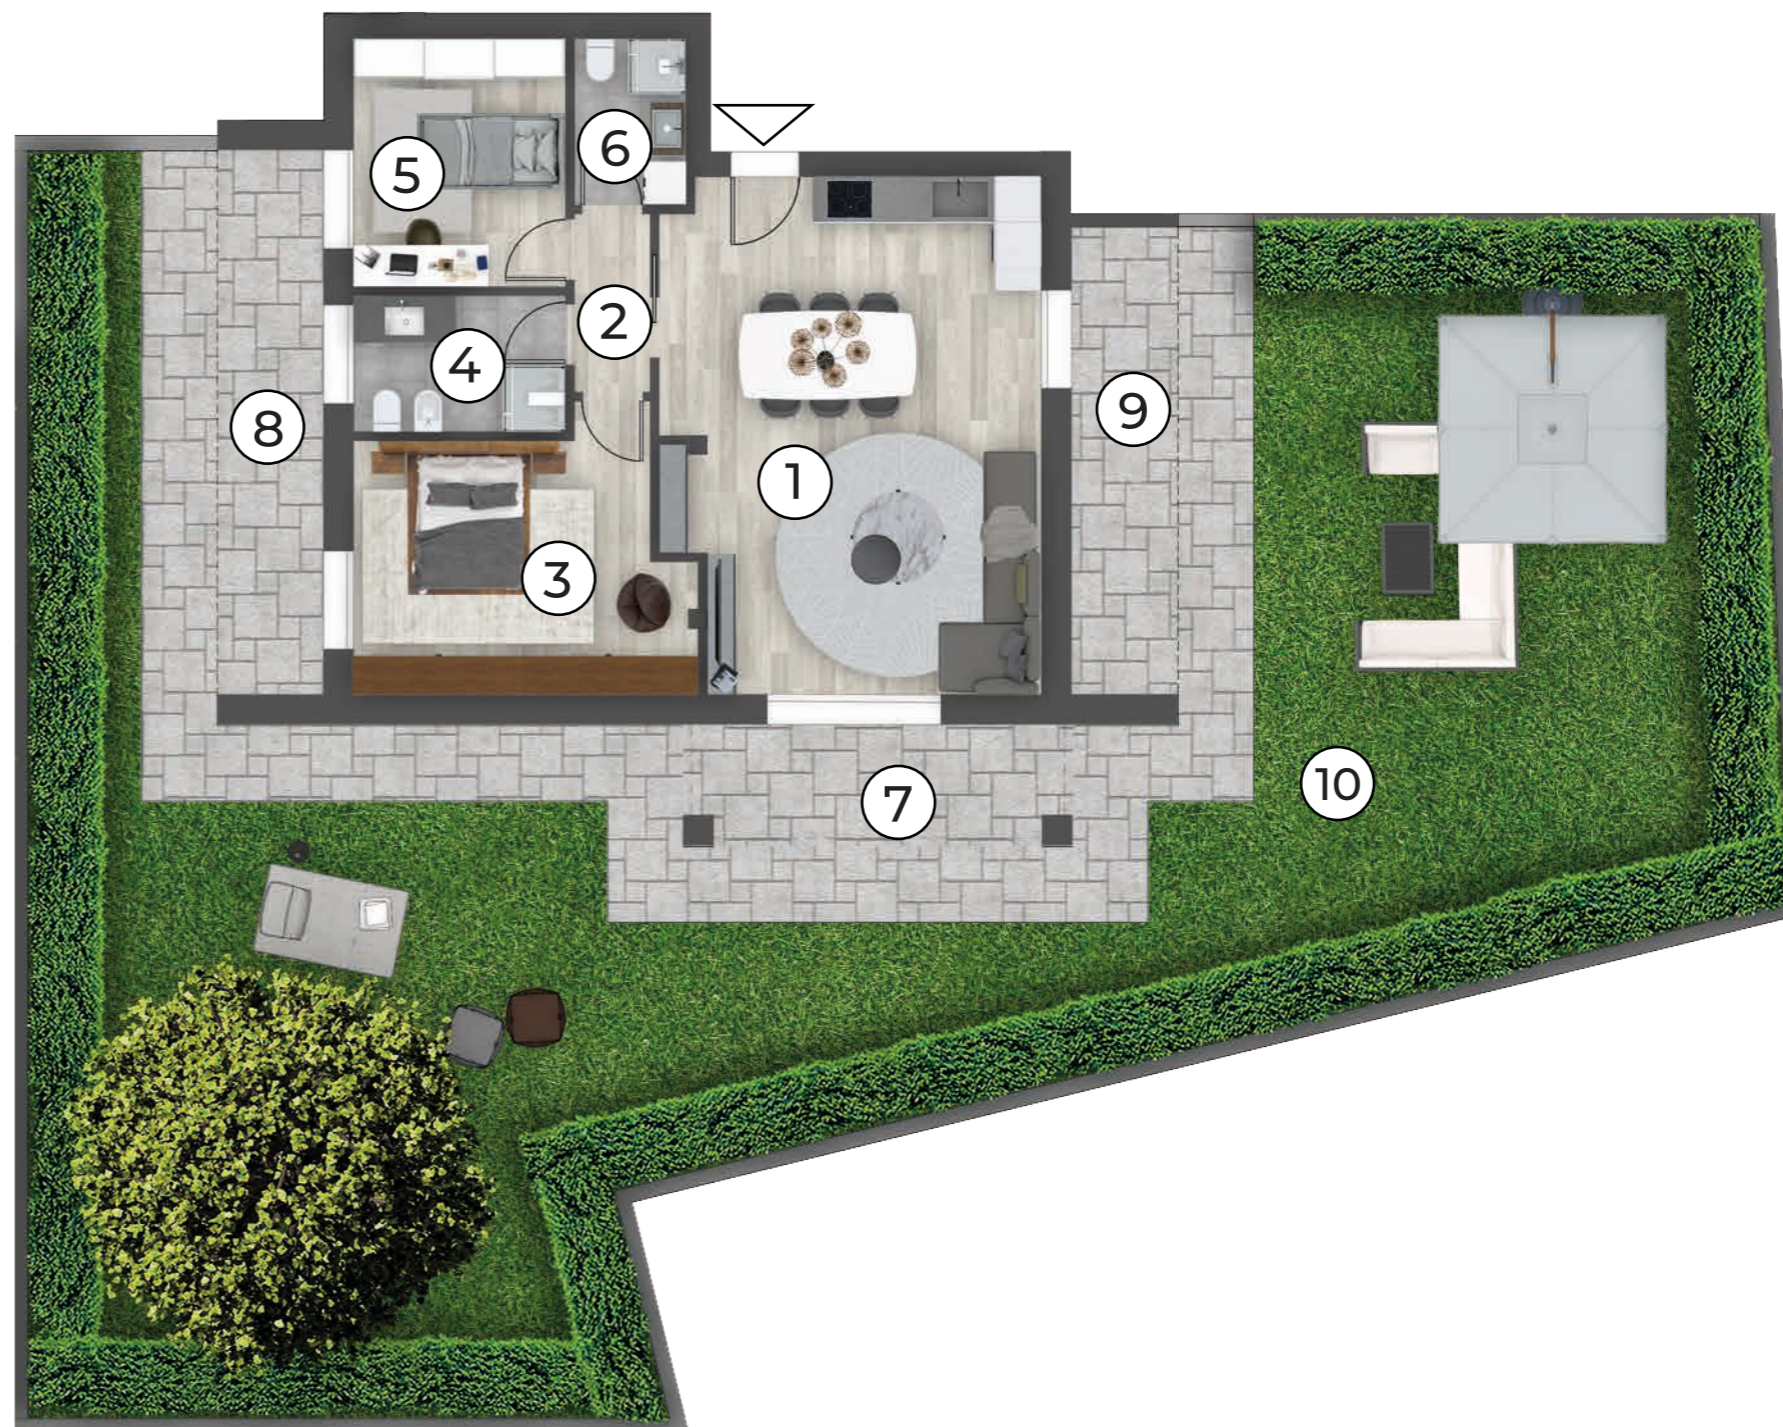

B9 Residenza - Paese - TV - Via Lussemburgo

Pianta Piano Terra

AD MAIORA
RESIDENCE

Appartamento 4

Superficie totale 300,37 m²

1 Soggiorno-cucina	32,81	m ²
2 Disimpegno	2,35	m ²
3 Camera	14,47	m ²
4 Bagno	5,04	m ²
5 Camera	9,18	m ²
6 Bagno	3,24	m ²
7 Portico	7,23	m ²
8 Loggia	10,10	m ²
9 Loggia	9,60	m ²
10 Giardino	206,35	m ²

Scala 1:100

LA DESCRIZIONE DEGLI IMMOBILI FORNITA NELLA PRESENTE BROCHURE NON È IMPEGNATIVA POTENDO GLI IMMOBILI PER ESIGENZE COSTRUTTIVE O DI CARATTERE AMMINISTRATIVO AVER SUBITO ALCUNE MODIFICHE NELLA REALIZZAZIONE O NELL'ACCATASTAMENTO. LE CARATTERISTICHE EFFETTIVE DI OGNI SINGOLA UNITÀ SONO RISCOINTRABILI E SPECIFICATE NEL CORSO DELLE VISITE E TRATTATIVE E RISULTERANNO VINCOLANTI SOLO PER COME DESCRITTE NELLE PROPOSTE CONTRATTUALI.